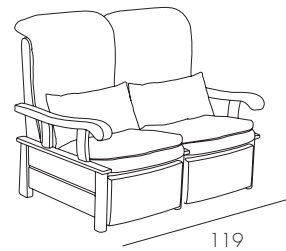

franchi

...il piacere di muoversi...rilassandosi...

Sul divano sono applicabili 3 tipi di meccanismi diversi:

- 2 postazioni manuali
- 2 postazioni relax 1 motore
- 2 postazioni relax 2 motori

CARATTERISTICHE

Poltrona . Relax
Modello . FRANCESCA Sfoderabile
Tinta . Arte Povera

REALIZZATA IN

Tessuto
Colore . 316
CAT . C

MISURE-INGOMBRO

Larghezza cm. 66
Profondità cm. 88
Altezza-Seduta cm. 48
Altezza-Spalliera cm. 103